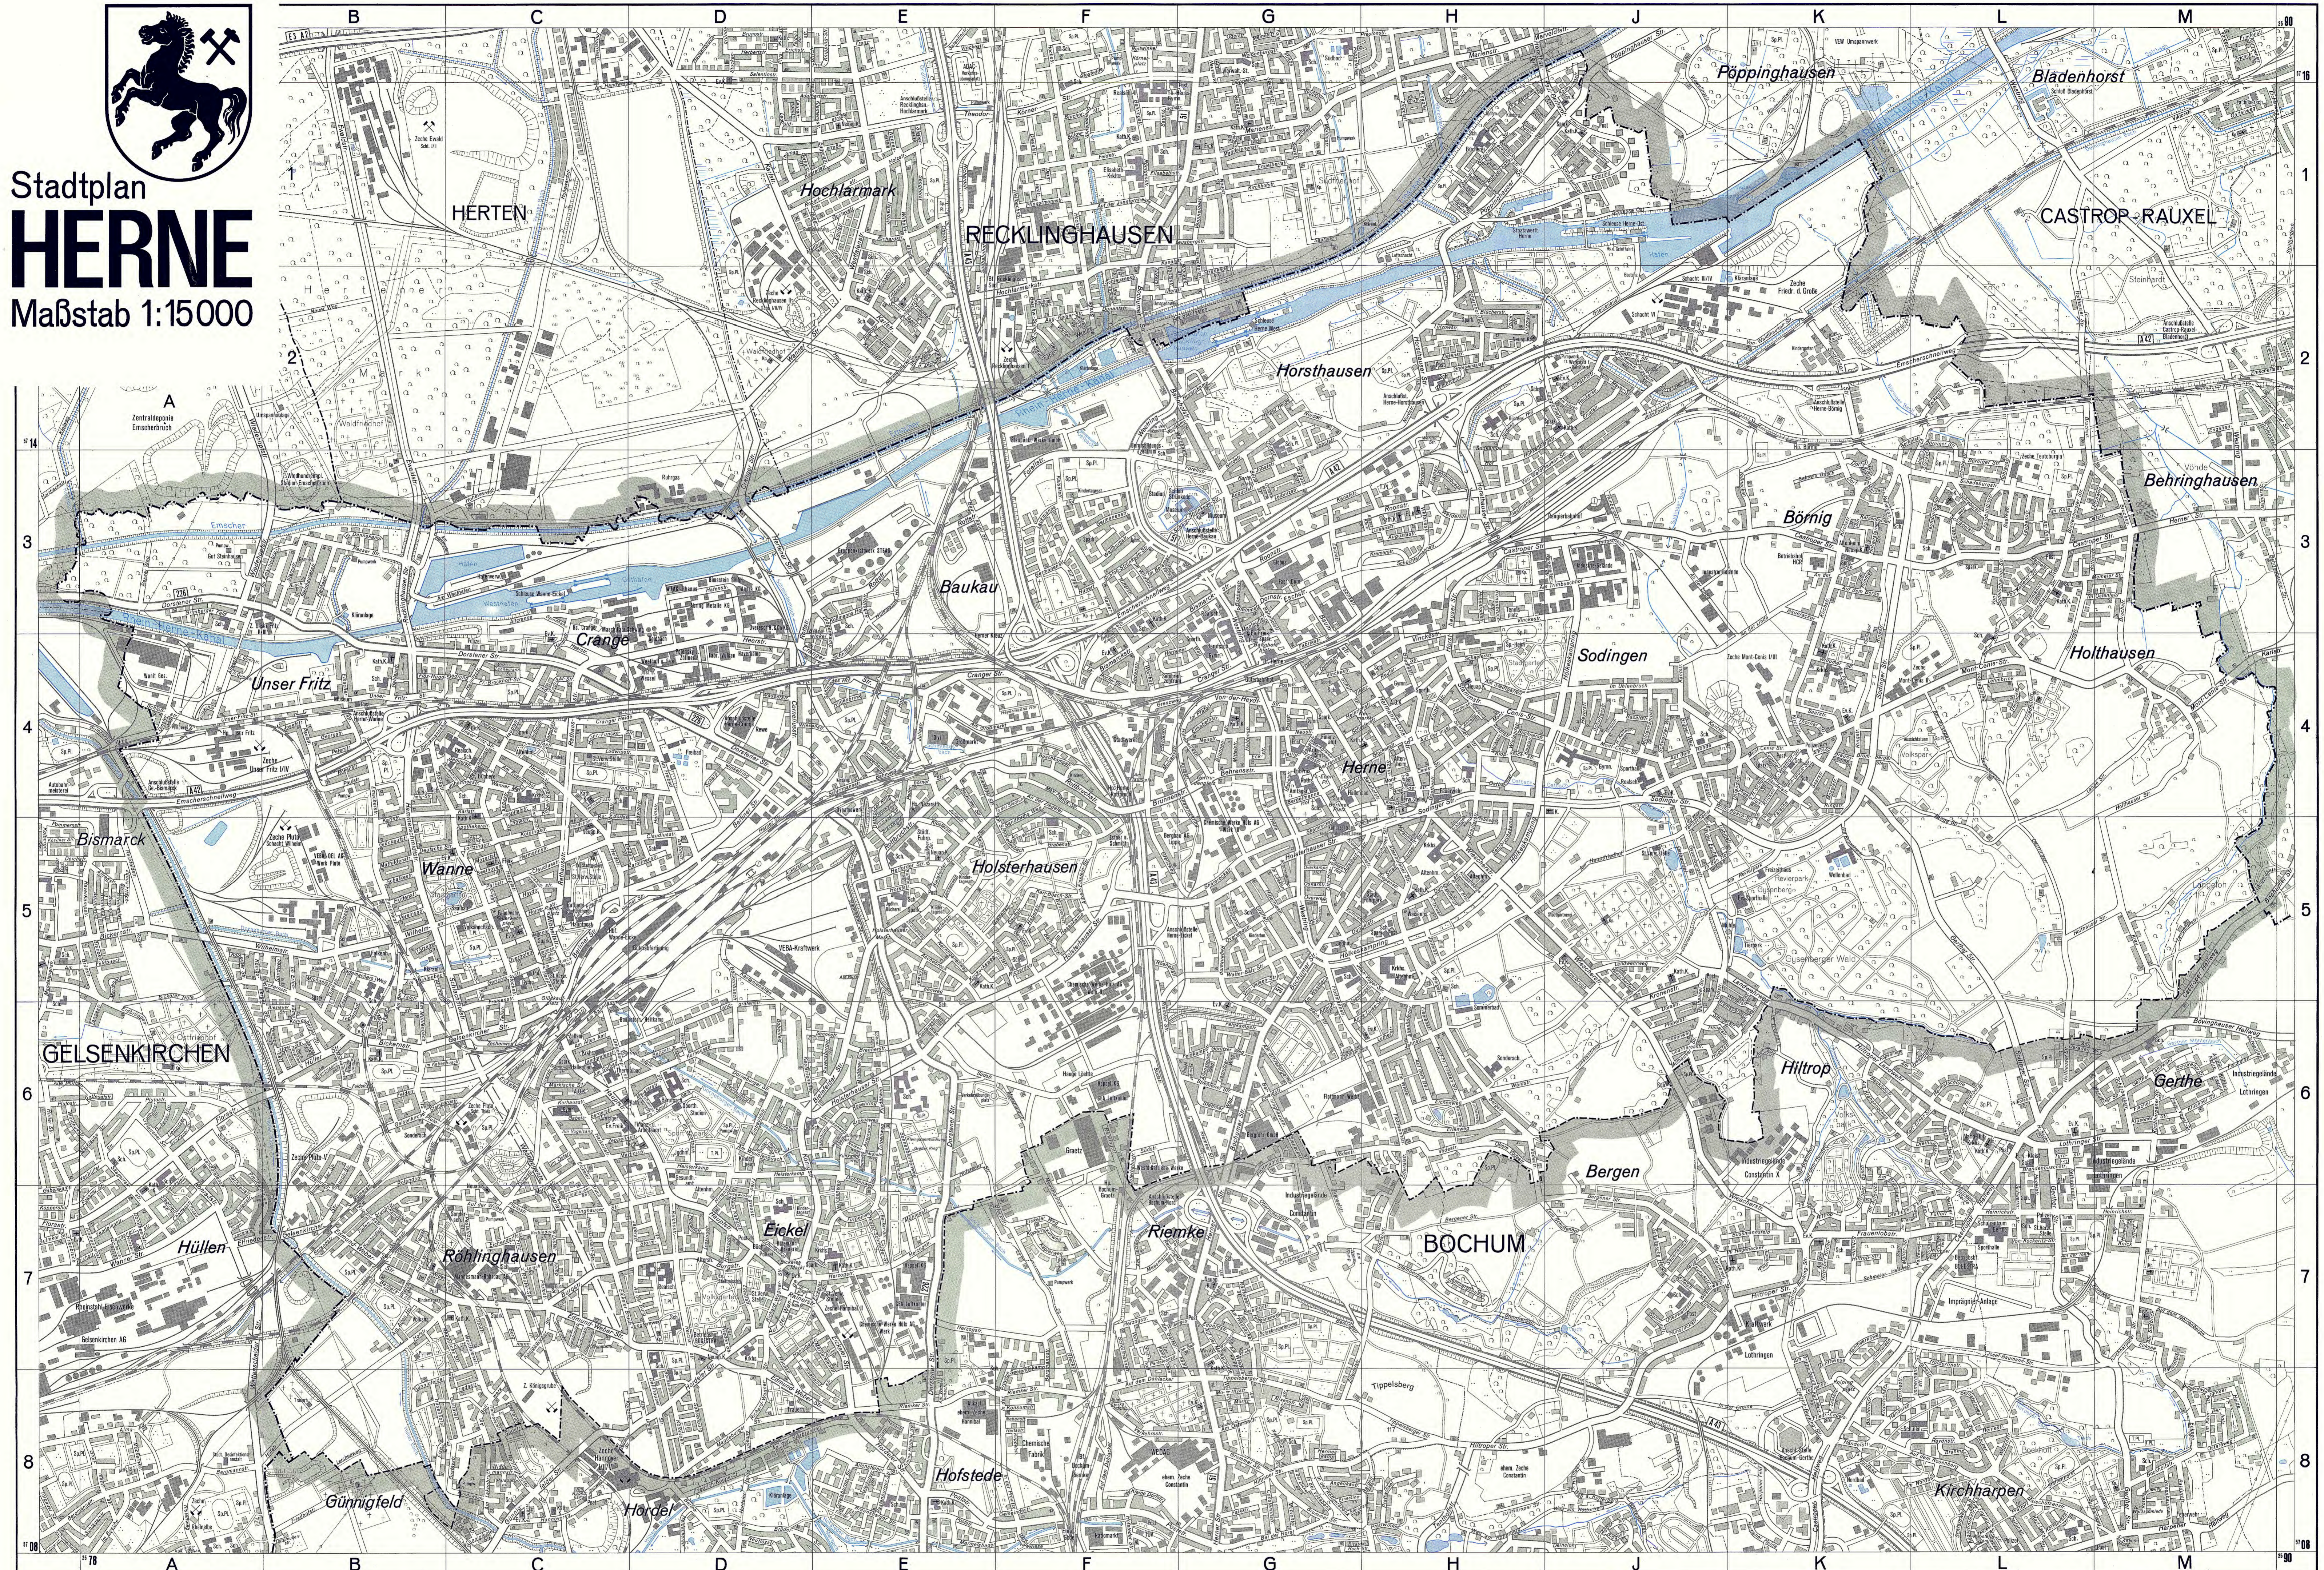

Stadtplan
HERNE
Maßstab 1:15000

Strassenverzeichnis

A	Aueberg	D 5	An Ruhrbach	K 5	Auf der Wange	H 4	Bismarck	G 3	Dahlweg	E 6	F	Falkenberg	G 4	Gaibstr.	C 5	Harnauer Weg	G 4	Höhweg	J 6	Im Loken	O 5	Kampstr.	B 8	Landgraben	D 6	Mahlstr.	B 5	Otto-Hue-Str.	G 5	Richard-Wagner-Str.	D 7	Schillerstr.	E 4	T	Talk.	L 3	U	Uferweg	H 6	V	Valkenberg	H 6	W	Waldweg	H 6	Wanne	H 6	Wanne-Eickel (alt)	Röntgenstr.	Rosenstr.	D 5	Dienerstr.
B	Bismarck	D 5	An Ruhrbach	K 5	Auf der Wange	H 4	Bismarck	G 3	Dahlweg	E 6	F	Falkenberg	G 4	Gaibstr.	C 5	Harnauer Weg	G 4	Höhweg	J 6	Im Loken	O 5	Kampstr.	B 8	Landgraben	D 6	Mahlstr.	B 5	Otto-Hue-Str.	G 5	Richard-Wagner-Str.	D 7	Schillerstr.	E 4	T	Talk.	L 3	U	Uferweg	H 6	V	Valkenberg	H 6	W	Waldweg	H 6	Wanne	H 6	Wanne-Eickel (alt)	Röntgenstr.	Rosenstr.	D 5	Dienerstr.

Umbenennung von Straßen

Herne (alt)	Herne (neu)	Wanne-Eickel (alt)	Wanne-Eickel (neu)
Röntgenstr.	Rosenstr.	Dienerstr.	Dienerstr.
Rosenstr.	Rosenstr.	Dienerstr.	Dienerstr.
Rosenstr.	Rosenstr.	Dienerstr.	Dienerstr.
Rosenstr.	Rosenstr.	Dienerstr.	Dienerstr.

Umbenennung von Straßen

Herne (alt)	Herne (neu)	Wanne-Eickel (alt)	Wanne-Eickel (neu)
Röntgenstr.	Rosenstr.	Dienerstr.	Dienerstr.
Rosenstr.	Rosenstr.	Dienerstr.	Dienerstr.
Rosenstr.	Rosenstr.	Dienerstr.	Dienerstr.
Rosenstr.	Rosenstr.	Dienerstr.	Dienerstr.